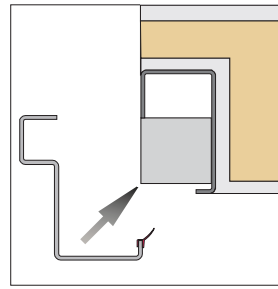

Fijos laterales

Doble hoja

Doble hoja y fijo superior

Doble hoja y fijo lateral

Doble hoja y fijo superior con arco rebajado

Doble hoja y fijo superior con arco medio punto

Doble hoja y fijo superior con arco rebajado con fijos laterales

Doble hoja con fijo superior con reja

Doble hoja y fijo superior con fijo lateral

Doble hoja y fijo superior con fijos laterales

Doble hoja con fijos laterales

Doble hoja con fijo superior con arco de medio punto y fijos laterales

Doble hoja y fijo superior con fijos laterales

MEDIDAS

Medidas para Marco estándar y Premarco estándar

A Anchura de paso libre	B Altura de paso libre	C Medida exterior premarco	E Medida exterior Premarco
760	2000	880	2060
760	2040	880	2100
760	2100	880	2160
800	2000	920	2060
800	2040	920	2100
800	2100	920	2160
850	2000	970	2060
850	2040	970	2100
850	2100	970	2160
900	2000	1020	2060
900	2040	1020	2100
900	2100	1020	2160