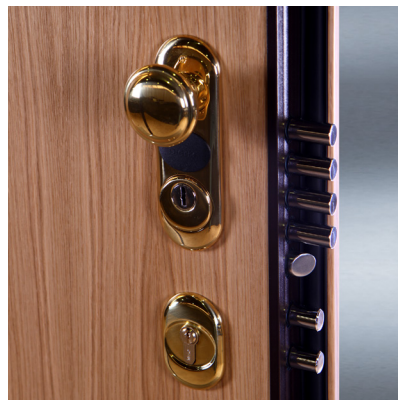

ASSO 10

LA PUERTA IDEAL PARA LA REFORMA

Dotada de 10 puntos de cierre lateral. Las diferentes posibilidades de instalación, marco y premarco de obra o marco tubular para premarco de madera, hacen de ASSO-10 la puerta perfecta para su instalación en reforma o sustitución sin obra.