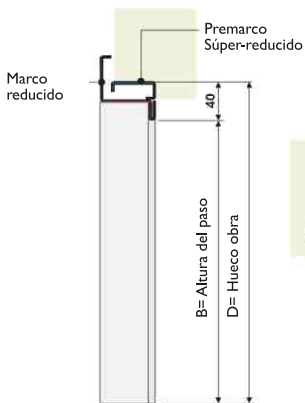

Fijos laterales

Doble hoja

Doble hoja y fijo superior

Doble hoja y fijo lateral

Doble hoja y fijo superior con arco rebajado

Doble hoja y fijo superior con arco medio punto

Doble hoja y fijo superior con arco rebajado con fijos laterales

Doble hoja con fijo superior con reja

Doble hoja y fijo superior con fijo lateral

Doble hoja y fijo superior con fijos laterales

Doble hoja con fijos laterales

Doble hoja con fijo superior con arco de medio punto y fijos laterales

Doble hoja y fijo superior con fijos laterales

MEDIDAS

Medidas para Marco estándar y Premarco estándar

A Anchura de paso libre	B Altura de paso libre	C Medida exterior premarco	E Medida exterior Premarco
760	2000	880	2060
760	2040	880	2100
760	2100	880	2160
800	2000	920	2060
800	2040	920	2100
800	2100	920	2160
850	2000	970	2060
850	2040	970	2100
850	2100	970	2160
900	2000	1020	2060
900	2040	1020	2100
900	2100	1020	2160

COMO CALCULAR LA MEDIDA:

HUECO OBRA	930
HOLGURA	10
60	60
60	60
PASO LIBRE	800

HUECO OBRA	2070
HOLGURA	10
60	60
PASO LIBRE	2000

Medidas para Marco Tubular o Marco Reducido con Premarco Súper-reducido

A Anchura de paso libre	B Altura de paso libre	C Medida exterior premarco	E Medida exterior Premarco
760	2000	840	2040
760	2040	840	2080
760	2100	840	2140
800	2000	880	2040
800	2040	880	2080
800	2100	880	2140
850	2000	930	2040
850	2040	930	2080
850	2100	930	2140
900	2000	980	2040
900	2040	980	2080
900	2100	980	2140