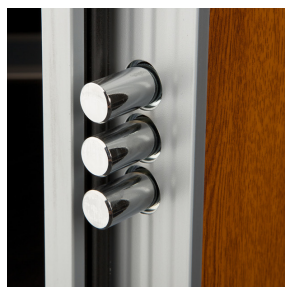

ASSO 10

LA PUERTA IDEAL PARA LA REFORMA

Dotada de 10 puntos de cierre lateral. Las diferentes posibilidades de instalación, marco y premarco de obra o marco tubular para premarco de madera, hacen de ASSO-10 la puerta perfecta para su instalación en reforma o sustitución sin obra.