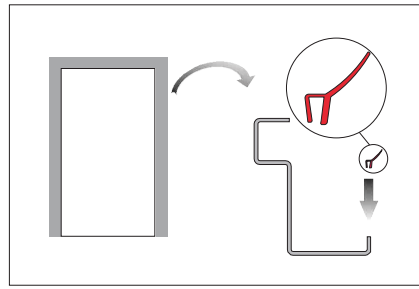

Fijos laterales

Doble hoja

Doble hoja y fijo superior

Doble hoja y fijo lateral

Doble hoja y fijo superior con arco rebajado

Doble hoja y fijo superior con arco medio punto

Doble hoja y fijo superior con arco rebajado con fijos laterales

Doble hoja con fijo superior con reja

Doble hoja y fijo superior con fijo lateral

Doble hoja y fijo superior con fijos laterales

Doble hoja con fijos laterales

Doble hoja con fijo superior con arco de medio punto y fijos laterales

Doble hoja y fijo superior con fijos laterales

MEDIDAS

Medidas para Marco estándar y Premarco estándar

A Anchura de paso libre	B Altura de paso libre	C Medida exterior premarco	E Medida exterior Premarco
760	2000	880	2060
760	2040	880	2100
760	2100	880	2160
800	2000	920	2060
800	2040	920	2100
800	2100	920	2160
850	2000	970	2060
850	2040	970	2100
850	2100	970	2160
900	2000	1020	2060
900	2040	1020	2100
900	2100	1020	2160