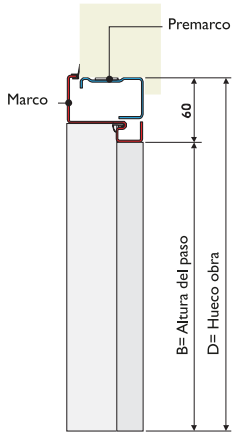

Fijos laterales

Doble hoja

Doble hoja y fijo superior

Doble hoja y fijo lateral

Doble hoja y fijo superior con arco rebajado

Doble hoja y fijo superior con arco medio punto

Doble hoja y fijo superior con arco rebajado con fijos laterales

Doble hoja con fijo superior con reja

Doble hoja y fijo superior con fijo lateral

Doble hoja y fijo superior con fijos laterales

Doble hoja con fijos laterales

Doble hoja con fijo superior con arco de medio punto y fijos laterales

Doble hoja y fijo superior con fijos laterales

MEDIDAS

Medidas para Marco estándar y Premarco estándar

A Anchura de paso libre	B Altura de paso libre	C Medida exterior premarco	E Medida exterior Premarco
760	2000	880	2060
760	2040	880	2100
760	2100	880	2160
800	2000	920	2060
800	2040	920	2100
800	2100	920	2160
850	2000	970	2060
850	2040	970	2100
850	2100	970	2160
900	2000	1020	2060
900	2040	1020	2100
900	2100	1020	2160