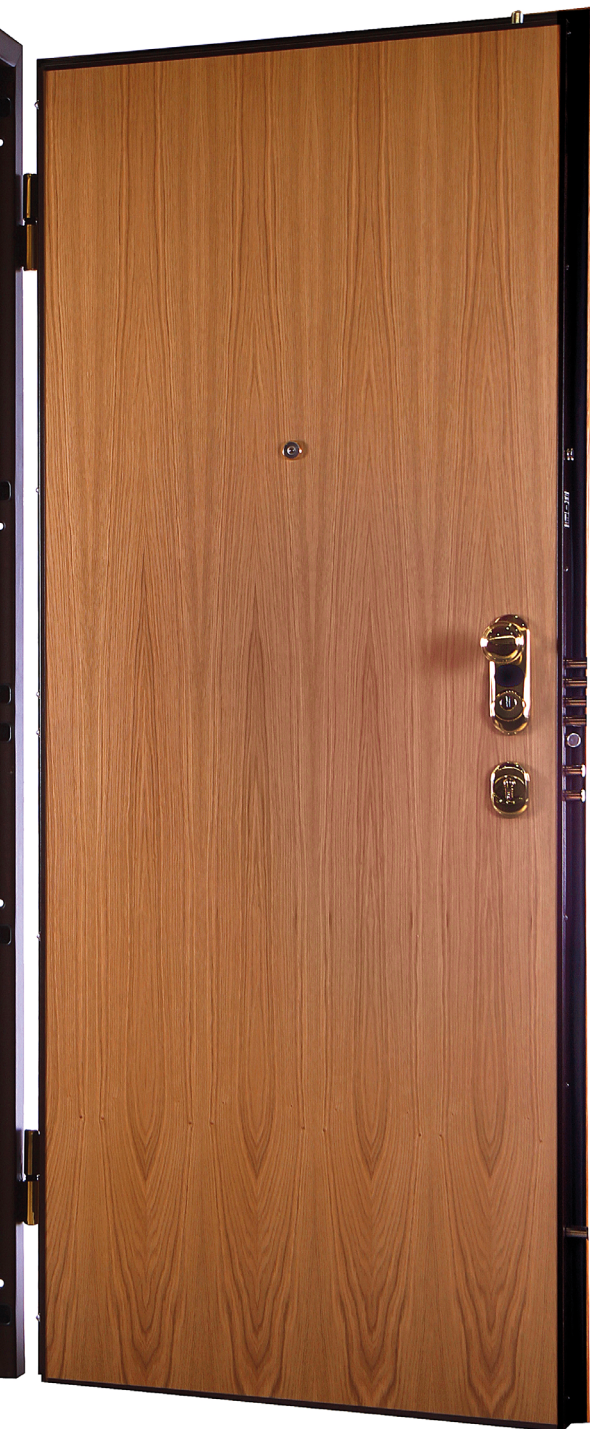

ASSO 8

FUNCIONALIDAD CON CERRADURA DE SERVICIO

La versatilidad de la familia ASSO incorpora una cerradura de servicio adicional dotada con dos cilindros antibumping de alta seguridad amaestrados que refuerzan la seguridad de la vivienda. Esto permite al propietario accionar las dos cerraduras con un único juego de llaves, bloqueando la de servicio en caso necesario.