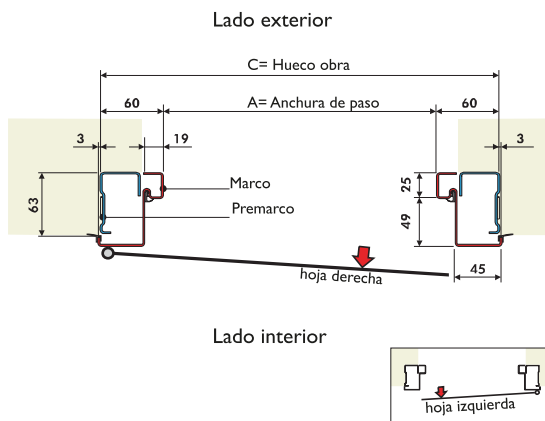

Fijos laterales

Doble hoja

Doble hoja y fijo superior

Doble hoja y fijo lateral

Doble hoja y fijo superior con arco rebajado

Doble hoja y fijo superior con arco medio punto

Doble hoja y fijo superior con arco rebajado con fijos laterales

Doble hoja con fijo superior con reja

Doble hoja y fijo superior con fijo lateral

Doble hoja y fijo superior con fijos laterales

Doble hoja con fijos laterales

Doble hoja con fijo superior con arco de medio punto y fijos laterales

Doble hoja y fijo superior con fijos laterales

MEDIDAS

Medidas para Marco estándar y Premarco estándar

A Anchura de paso libre	B Altura de paso libre	C Medida exterior premarco	E Medida exterior Premarco
760	2000	880	2060
760	2040	880	2100
760	2100	880	2160
800	2000	920	2060
800	2040	920	2100
800	2100	920	2160
850	2000	970	2060
850	2040	970	2100
850	2100	970	2160
900	2000	1020	2060
900	2040	1020	2100
900	2100	1020	2160

COMO CALCULAR LA MEDIDA:

HUECO OBRA	930
HOLGURA	10
60	60
60	60
PASO LIBRE	800

HUECO OBRA	2070
HOLGURA	10
60	60
PASO LIBRE	2000

Medidas para Marco Tubular o Marco Reducido con Premarco Súper-reducido

A Anchura de paso libre	B Altura de paso libre	C Medida exterior premarco	E Medida exterior Premarco
760	2000	840	2040
760	2040	840	2080
760	2100	840	2140
800	2000	880	2040
800	2040	880	2080
800	2100	880	2140
850	2000	930	2040
850	2040	930	2080
850	2100	930	2140
900	2000	980	2040
900	2040	980	2080
900	2100	980	2140