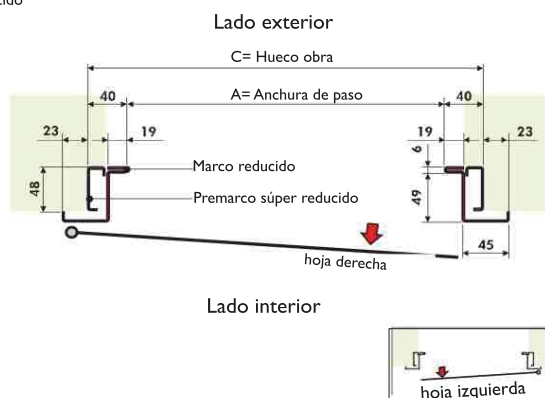

Doble hoja con fijo superior con reja

Doble hoja y fijo superior con fijo lateral

Doble hoja y fijo superior con fijos laterales

Doble hoja con fijos laterales

Doble hoja con fijo superior con arco de medio punto y fijos laterales

Doble hoja y fijo superior con fijos laterales

MEDIDAS

Medidas para Marco estándar y Premarco estándar

A Anchura de paso libre	B Altura de paso libre	C Medida exterior premarco	E Medida exterior Premarco
760	2000	880	2060
760	2040	880	2100
760	2100	880	2160
800	2000	920	2060
800	2040	920	2100
800	2100	920	2160
850	2000	970	2060
850	2040	970	2100
850	2100	970	2160
900	2000	1020	2060
900	2040	1020	2100
900	2100	1020	2160

COMO CALCULAR LA MEDIDA:

HUECO OBRA	930
HOLGURA	10
60	60
60	60
PASO LIBRE	800

HUECO OBRA	2070
HOLGURA	10
60	60
PASO LIBRE	2000

Medidas para Marco Tubular o Marco Reducido con Premarco Súper-reducido

A Anchura de paso libre	B Altura de paso libre	C Medida exterior premarco	E Medida exterior Premarco
760	2000	840	2040
760	2040	840	2080
760	2100	840	2140
800	2000	880	2040
800	2040	880	2080
800	2100	880	2140
850	2000	930	2040
850	2040	930	2080
850	2100	930	2140
900	2000	980	2040
900	2040	980	2080
900	2100	980	2140

COMO CALCULAR LA MEDIDA:

HUECO OBRA	850
HOLGURA	10
40	40
40	40
PASO LIBRE	760

HUECO OBRA	2050
HOLGURA	10
40	40
PASO LIBRE	2000

Nota: Las puertas se piden con la medida de paso libre

PANELES

LA GAMA MAS AMPLIA DE DECORACIONES