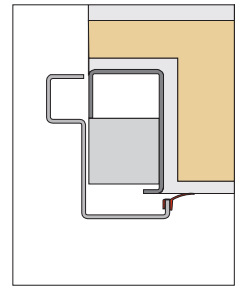

Fijos laterales

Doble hoja

Doble hoja y fijo superior

Doble hoja y fijo lateral

Doble hoja y fijo superior con arco rebajado

Doble hoja y fijo superior con arco medio punto

Doble hoja y fijo superior con arco rebajado con fijos laterales

Doble hoja con fijo superior con reja

Doble hoja y fijo superior con fijo lateral

Doble hoja y fijo superior con fijos laterales

Doble hoja con fijos laterales

Doble hoja con fijo superior con arco de medio punto y fijos laterales

Doble hoja y fijo superior con fijos laterales

MEDIDAS

Medidas para Marco estándar y Premarco estándar

A Anchura de paso libre	B Altura de paso libre	C Medida exterior premarco	E Medida exterior Premarco
760	2000	880	2060
760	2040	880	2100
760	2100	880	2160
800	2000	920	2060
800	2040	920	2100
800	2100	920	2160
850	2000	970	2060
850	2040	970	2100
850	2100	970	2160
900	2000	1020	2060
900	2040	1020	2100
900	2100	1020	2160