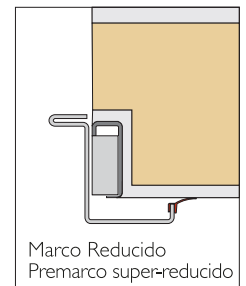

Doble hoja con fijo superior con reja

Doble hoja y fijo superior con fijo lateral

Doble hoja y fijo superior con fijos laterales

Doble hoja con fijos laterales

Doble hoja con fijo superior con arco de medio punto y fijos laterales

Doble hoja y fijo superior con fijos laterales

MEDIDAS

Medidas para Marco estándar y Premarco estándar

A Anchura de paso libre	B Altura de paso libre	C Medida exterior premarco	E Medida exterior Premarco
760	2000	880	2060
760	2040	880	2100
760	2100	880	2160
800	2000	920	2060
800	2040	920	2100
800	2100	920	2160
850	2000	970	2060
850	2040	970	2100
850	2100	970	2160
900	2000	1020	2060
900	2040	1020	2100
900	2100	1020	2160

COMO CALCULAR LA MEDIDA:

HUECO OBRA	930
HOLGURA	10
60	60
60	60
PASO LIBRE	800

HUECO OBRA	2070
HOLGURA	10
60	60
PASO LIBRE	2000

Medidas para Marco Tubular o Marco Reducido con Premarco Súper-reducido

A Anchura de paso libre	B Altura de paso libre	C Medida exterior premarco	E Medida exterior Premarco
760	2000	840	2040
760	2040	840	2080
760	2100	840	2140
800	2000	880	2040
800	2040	880	2080
800	2100	880	2140
850	2000	930	2040
850	2040	930	2080
850	2100	930	2140
900	2000	980	2040
900	2040	980	2080
900	2100	980	2140