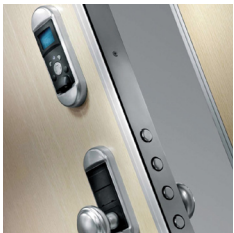

WALL SECURITY

EL DISEÑO CONTEMPORÁNEO DE LA SEGURIDAD

Wall Security es un concepto de puerta adaptable a los modelos de la Serie Prestige. Mediante un elegante sistema de bisagras ocultas consigue una apertura de 180° dejando la puerta totalmente enrasada al muro interno. Wall Security se puede equipar con los diferentes sistemas de cierre; desde el cilindro de alta seguridad a la más moderna apertura electrónica. Dentro es un muro de seguridad, fuera, el estilo de tu casa.

DISPONIBLES COMO EXTRA
*consultar compatibilidades