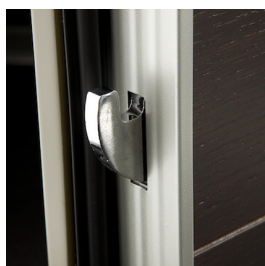

SENTRY I

VERSATILIDAD, SEGURIDAD, COMODIDAD Y DISEÑO

La puerta Sentry aporta exclusividad a su vivienda, mejorando los valores estándar de las puertas Compact. Sentry es la solución de vanguardia y elementos innovadores para quien no quiere renunciar a los tipos de cierre mecánicos tradicionales. Su cilindro Antibumping de alta seguridad con llaves plegables Jack Key aportan funcionalidad y comodidad a la seguridad.

DISPONIBLES COMO EXTRA
*consultar compatibilidades

SENTRY DOBLE

LOS VALORES DE LA SENTRY I CON CERRADURA DE DOBLE CILINDRO

Las mismas prestaciones que la Sentry I pero incorporando una cerradura de servicio que bloquea la principal mediante un amaestramiento, evitando el acceso a la vivienda con el segundo juego de llaves.