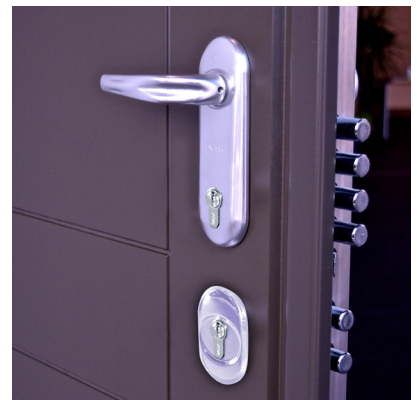

ASSO 10

LA PUERTA IDEAL PARA LA REFORMA

Dotada de 10 puntos de cierre lateral. Las diferentes posibilidades de instalación, marco y premarco de obra o marco tubular para premarco de madera, hacen de ASSO-10 la puerta perfecta para su instalación en reforma o sustitución sin obra.