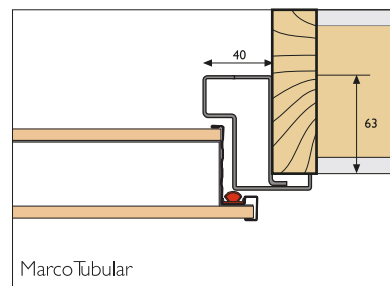

Fijos laterales

Doble hoja

Doble hoja y fijo superior

Doble hoja y fijo lateral

Doble hoja y fijo superior con arco rebajado

Doble hoja y fijo superior con arco medio punto

Doble hoja y fijo superior con arco rebajado con fijos laterales

Doble hoja con fijo superior con reja

Doble hoja y fijo superior con fijo lateral

Doble hoja y fijo superior con fijos laterales

Doble hoja con fijos laterales

Doble hoja con fijo superior con arco de medio punto y fijos laterales

Doble hoja y fijo superior con fijos laterales

MEDIDAS

Medidas para Marco estándar y Premarco estándar

A Anchura de paso libre	B Altura de paso libre	C Medida exterior premarco	E Medida exterior Premarco
760	2000	880	2060
760	2040	880	2100
760	2100	880	2160
800	2000	920	2060
800	2040	920	2100
800	2100	920	2160
850	2000	970	2060
850	2040	970	2100
850	2100	970	2160
900	2000	1020	2060
900	2040	1020	2100
900	2100	1020	2160

COMO CALCULAR LA MEDIDA:

HUECO OBRA	930
HOLGURA	10
60	60
60	60
PASO LIBRE	800

HUECO OBRA	2070
HOLGURA	10
60	60
PASO LIBRE	2000

Medidas para Marco Tubular o Marco Reducido con Premarco Súper-reducido

A Anchura de paso libre	B Altura de paso libre	C Medida exterior premarco	E Medida exterior Premarco
760	2000	840	2040
760	2040	840	2080
760	2100	840	2140
800	2000	880	2040
800	2040	880	2080
800	2100	880	2140
850	2000	930	2040
850	2040	930	2080
850	2100	930	2140
900	2000	980	2040
900	2040	980	2080
900	2100	980	2140