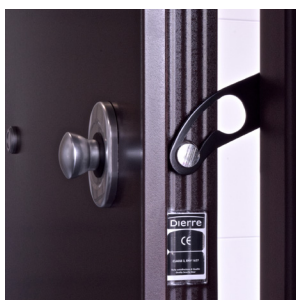

SPARTA 5

SÓLIDA ROBUSTA Y SEGURA

Su fácil montaje y la sencillez a la hora de panelar, unido al cumplimiento de los requerimientos del Código Técnico de Edificación, hacen de la puerta Sparta 5 el producto idóneo para el industrial de obra. Las diferentes opciones de color de marcos y carenados permiten una gran adaptación a las exigencias estéticas de cada obra.