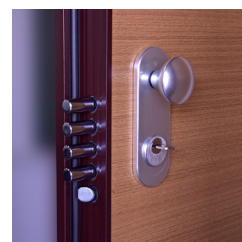

FIRECUT El₂-30 / El₂-60

PUERTA DE SEGURIDAD CON PRESTACIÓN CORTAFUEGOS.

Optimización de espacios para una mayor protección no solo a la efracción ya que estos dos modelos tiene la clasificación cortafuegos obtenida en los ensayos efectuados según la norma EN 13501-2 y EN1634-1, en vigor para garantizar la resistencia al fuego durante 30 o 60 minutos respectivamente.